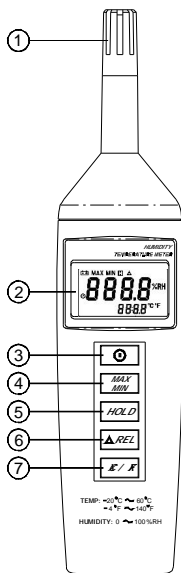

- 1 -
- 2 -
- 3 - /
- 4 - MAX/MIN
- 5 -
- 6 - Relative ( )
- 7 - °C/°F