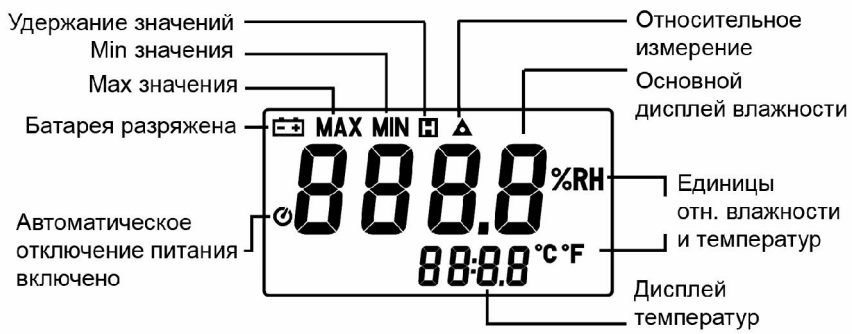

1

2

(°F) (°) «°C/°F».