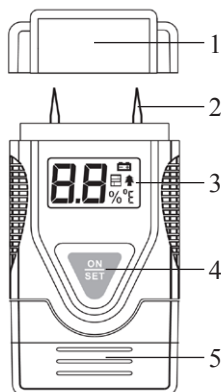

ИЗМЕРИТЕЛЬ ВЛАЖНОСТИ EM4806

Руководство по эксплуатации в. 2011-03-18 МПТ JNT

- Измерение влажности древесины и других строительных материалов
- Выбор единиц измерения температуры
- Автоматическое выключение
- Индикация разряда батареи
- Компактные размеры и небольшой вес
- ЖК-дисплей с подсветкой

Измеритель влажности EM4806 предназначен для определения влажности древесины и строительных материалов, таких как штукатурка, бетон и строительный раствор. Также прибор позволяет измерять влажность картона, бумаги и температуру окружающей среды.

Принцип измерения влажности заключается в определении величины электрического сопротивления между шупами, помещёнными в исследуемый материал.

ТЕХНИЧЕСКИЕ ХАРАКТЕРИСТИКИ

ЖК-дисплей		2-разрядный
Диапазон измерения влажности	древесина	6...42%RH
	другие материалы	0,2...2,0%RH
Точность измерения влажности	древесина	±2% (<30%RH)
		±4% (≥30%RH)
	другие материалы	±0,1% (<1,4%RH)
		±0,2% (≥1,4%RH)
Диапазон измерения температуры		0...+40°C
Условия эксплуатации		0...+40°C, <85%RH
Условия хранения		-10...+50°C, <85%RH
Питание		4 батареи =1,5B LR44
Габаритные размеры		80×40×20 мм
Вес (включая батареи)		50 г

ЭЛЕМЕНТЫ ПРИБОРА И ДИСПЛЕЯ

1. Защитный колпачок
2. Щуп для измерения влажности
3. ЖК-дисплей
4. Кнопка **ON/SET** – включение прибора
5. Крышка отсека питания

- A. Основной индикатор – отображение значений влажности или температуры
- B. – индикатор режима измерения влажности стройматериалов
- C. – индикатор низкого заряда батарей
- D. – индикатор режима измерения влажности древесины
- E. °C – индикатор единиц измерения температуры
- F. % – индикатор единиц измерения влажности