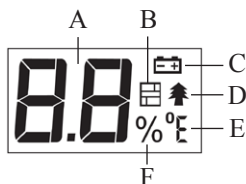

1. Защитный колпачок
2. Щуп для измерения влажности
3. ЖК-дисплей
4. Кнопка **ON/SET** – включение прибора
5. Крышка отсека питания